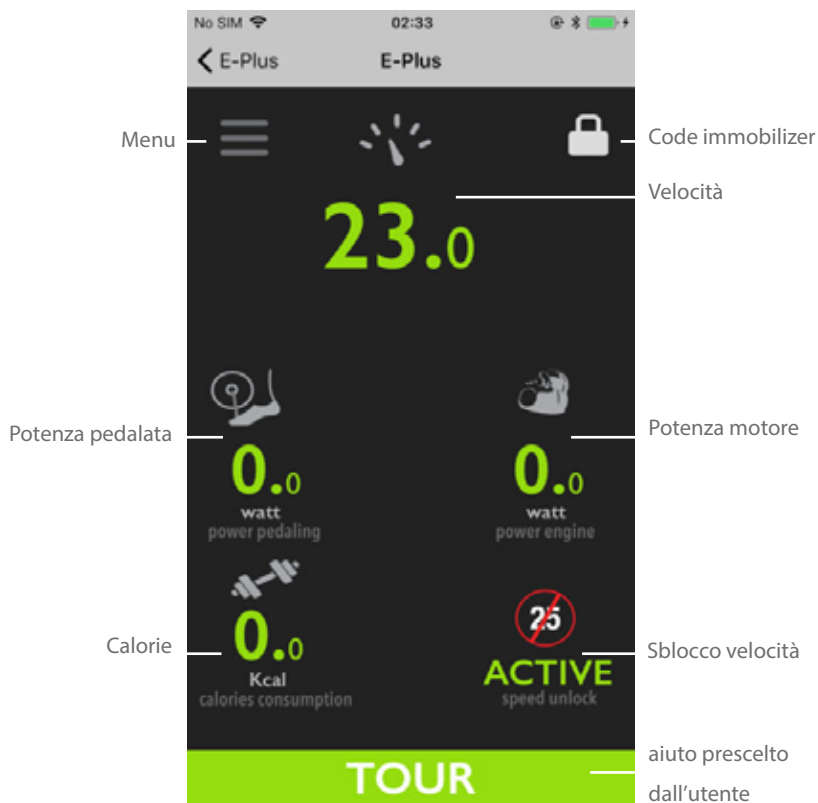

Permette di fare il logout

Code immobilizer

Per attivare/disattivare il code immobilizer cliccare sull'icona del lucchetto in alto a destra:

Verde: Immobilizer attivo / Grigio: Immobilizer disattivato.

In questa versione e' necessario ricordarsi se l'immobilizer e' attivo in quanto alla riapertura dell'app l'icona non mostra lo stato attuale.

FUNZIONALITÀ

> Bosch

FUNZIONALITÀ

> Shimano, OliEDS, Rocky Mountain

Primo collegamento

> Shimano, OliEDS, Rocky Mountain

Alla prima associazione con il dispositivo eplus box si dovranno inserire i km totali della ebike.

RACING MODE

ATTIVAZIONE DELLO DELLO SBLOCCO VELOCITA'

Dopo aver installato Eplus e aver collegato per la prima volta la app, la funzionalità Racing Speed unlocker non è attiva. Per attivarla occorre effettuare un acquisto in app simbolico di Euro 0.99.

Per accedere alla procedura di acquisto si dovrà premere l'apposita icona.

Il sistema di pagamento utilizzato è quello registrato sull'AppStore.

NB. La funzione SBLOCCO VELOCITÀ sarà attivabile non solo dall'app, ma anche premendo il bottone WALK (o qualunque altro tasto sia stato configurato). Sul display sarà visualizzato il valore 2.2 in caso di avvenuta attivazione del blocco e 1.1 in caso di disattivazione.