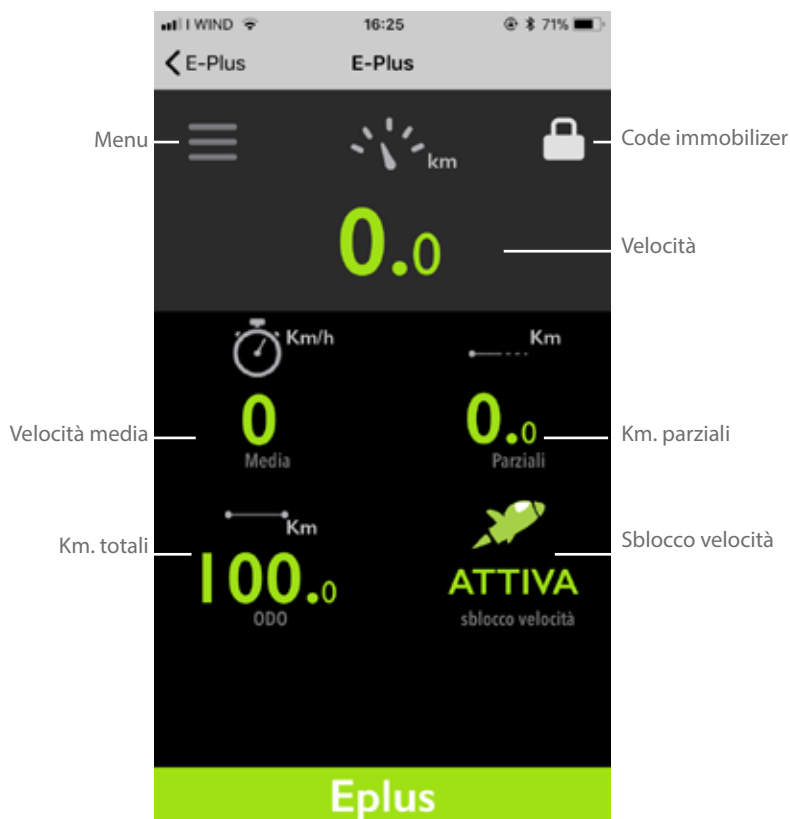

Menu principale

> **My eplus**

La videata riporta la configurazione attuale: il mio Eplus, circonferenza, versione firmware e tipo pacchetto

> **My account**

Sono presenti i propri dati personali.

> **Logout**

Permette di fare il logout

Code immobilizer

Per attivare/disattivare il code immobilizer cliccare sull'icona del lucchetto in alto a destra:

Verde: Immobilizer attivo / Grigio: Immobilizer disattivato.

In questa versione e' necessario ricordarsi se l'immobilizer e' attivo in quanto alla riapertura dell'app l'icona non mostra lo stato attuale.

FUNZIONALITÀ

> Bosch

FUNZIONALITÀ

> Shimano, OliEDS, Rocky Mountain

Primo collegamento

> Shimano, OliEDS, Rocky Mountain

Alla prima associazione con il dispositivo eplus box si dovranno inserire i km totali della ebike.

Per accedere alla procedura di acquisto si dovrà premere l'apposita icona.

Il sistema di pagamento utilizzato è quello registrato sull'AppStore.

NB. La funzione SBLOCCO VELOCITÀ sarà attivabile non solo dall'app, ma anche premendo il bottone WALK (o qualunque altro tasto sia stato configurato). Sul display sarà visualizzato il valore 2.2 in caso di avvenuta attivazione del blocco e 1.1 in caso di disattivazione.